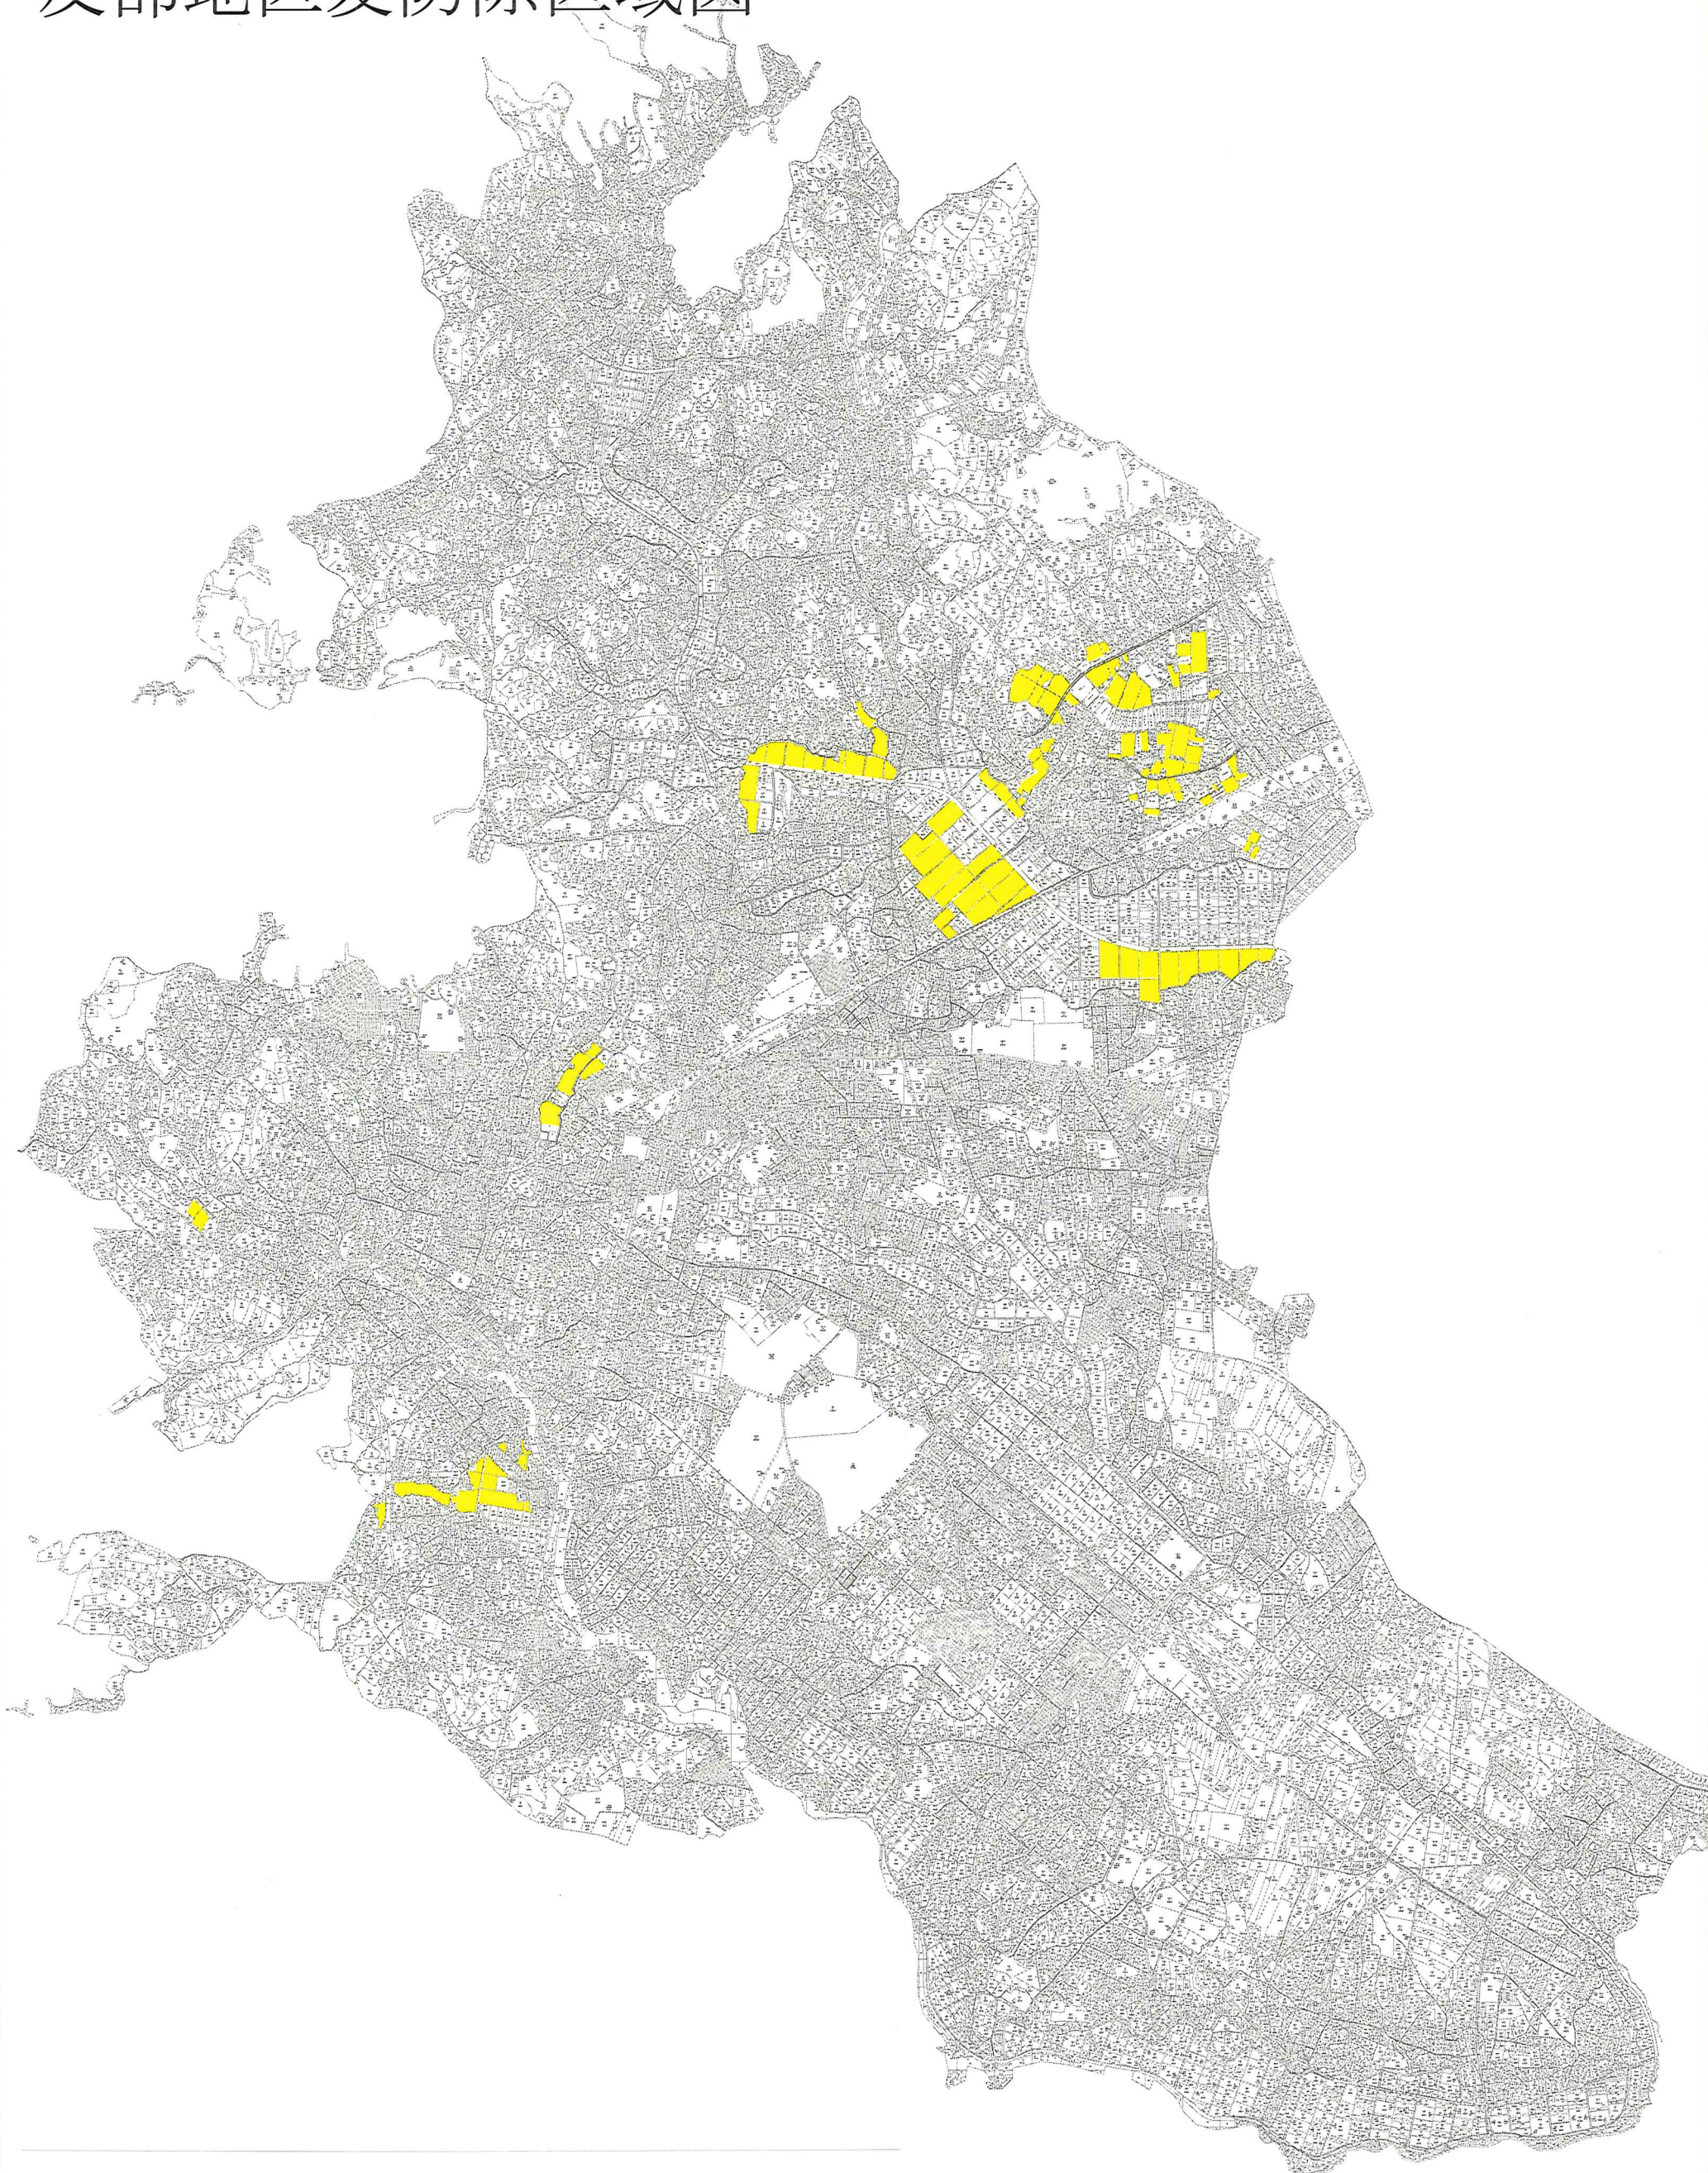

# 友部地区麦防除区域図

※黄色の網掛け部分が散布場所になります。

※小麦の生育状況により散布日が異なります。詳細な散布日および散布区域については、共済組合までお問い合わせください。