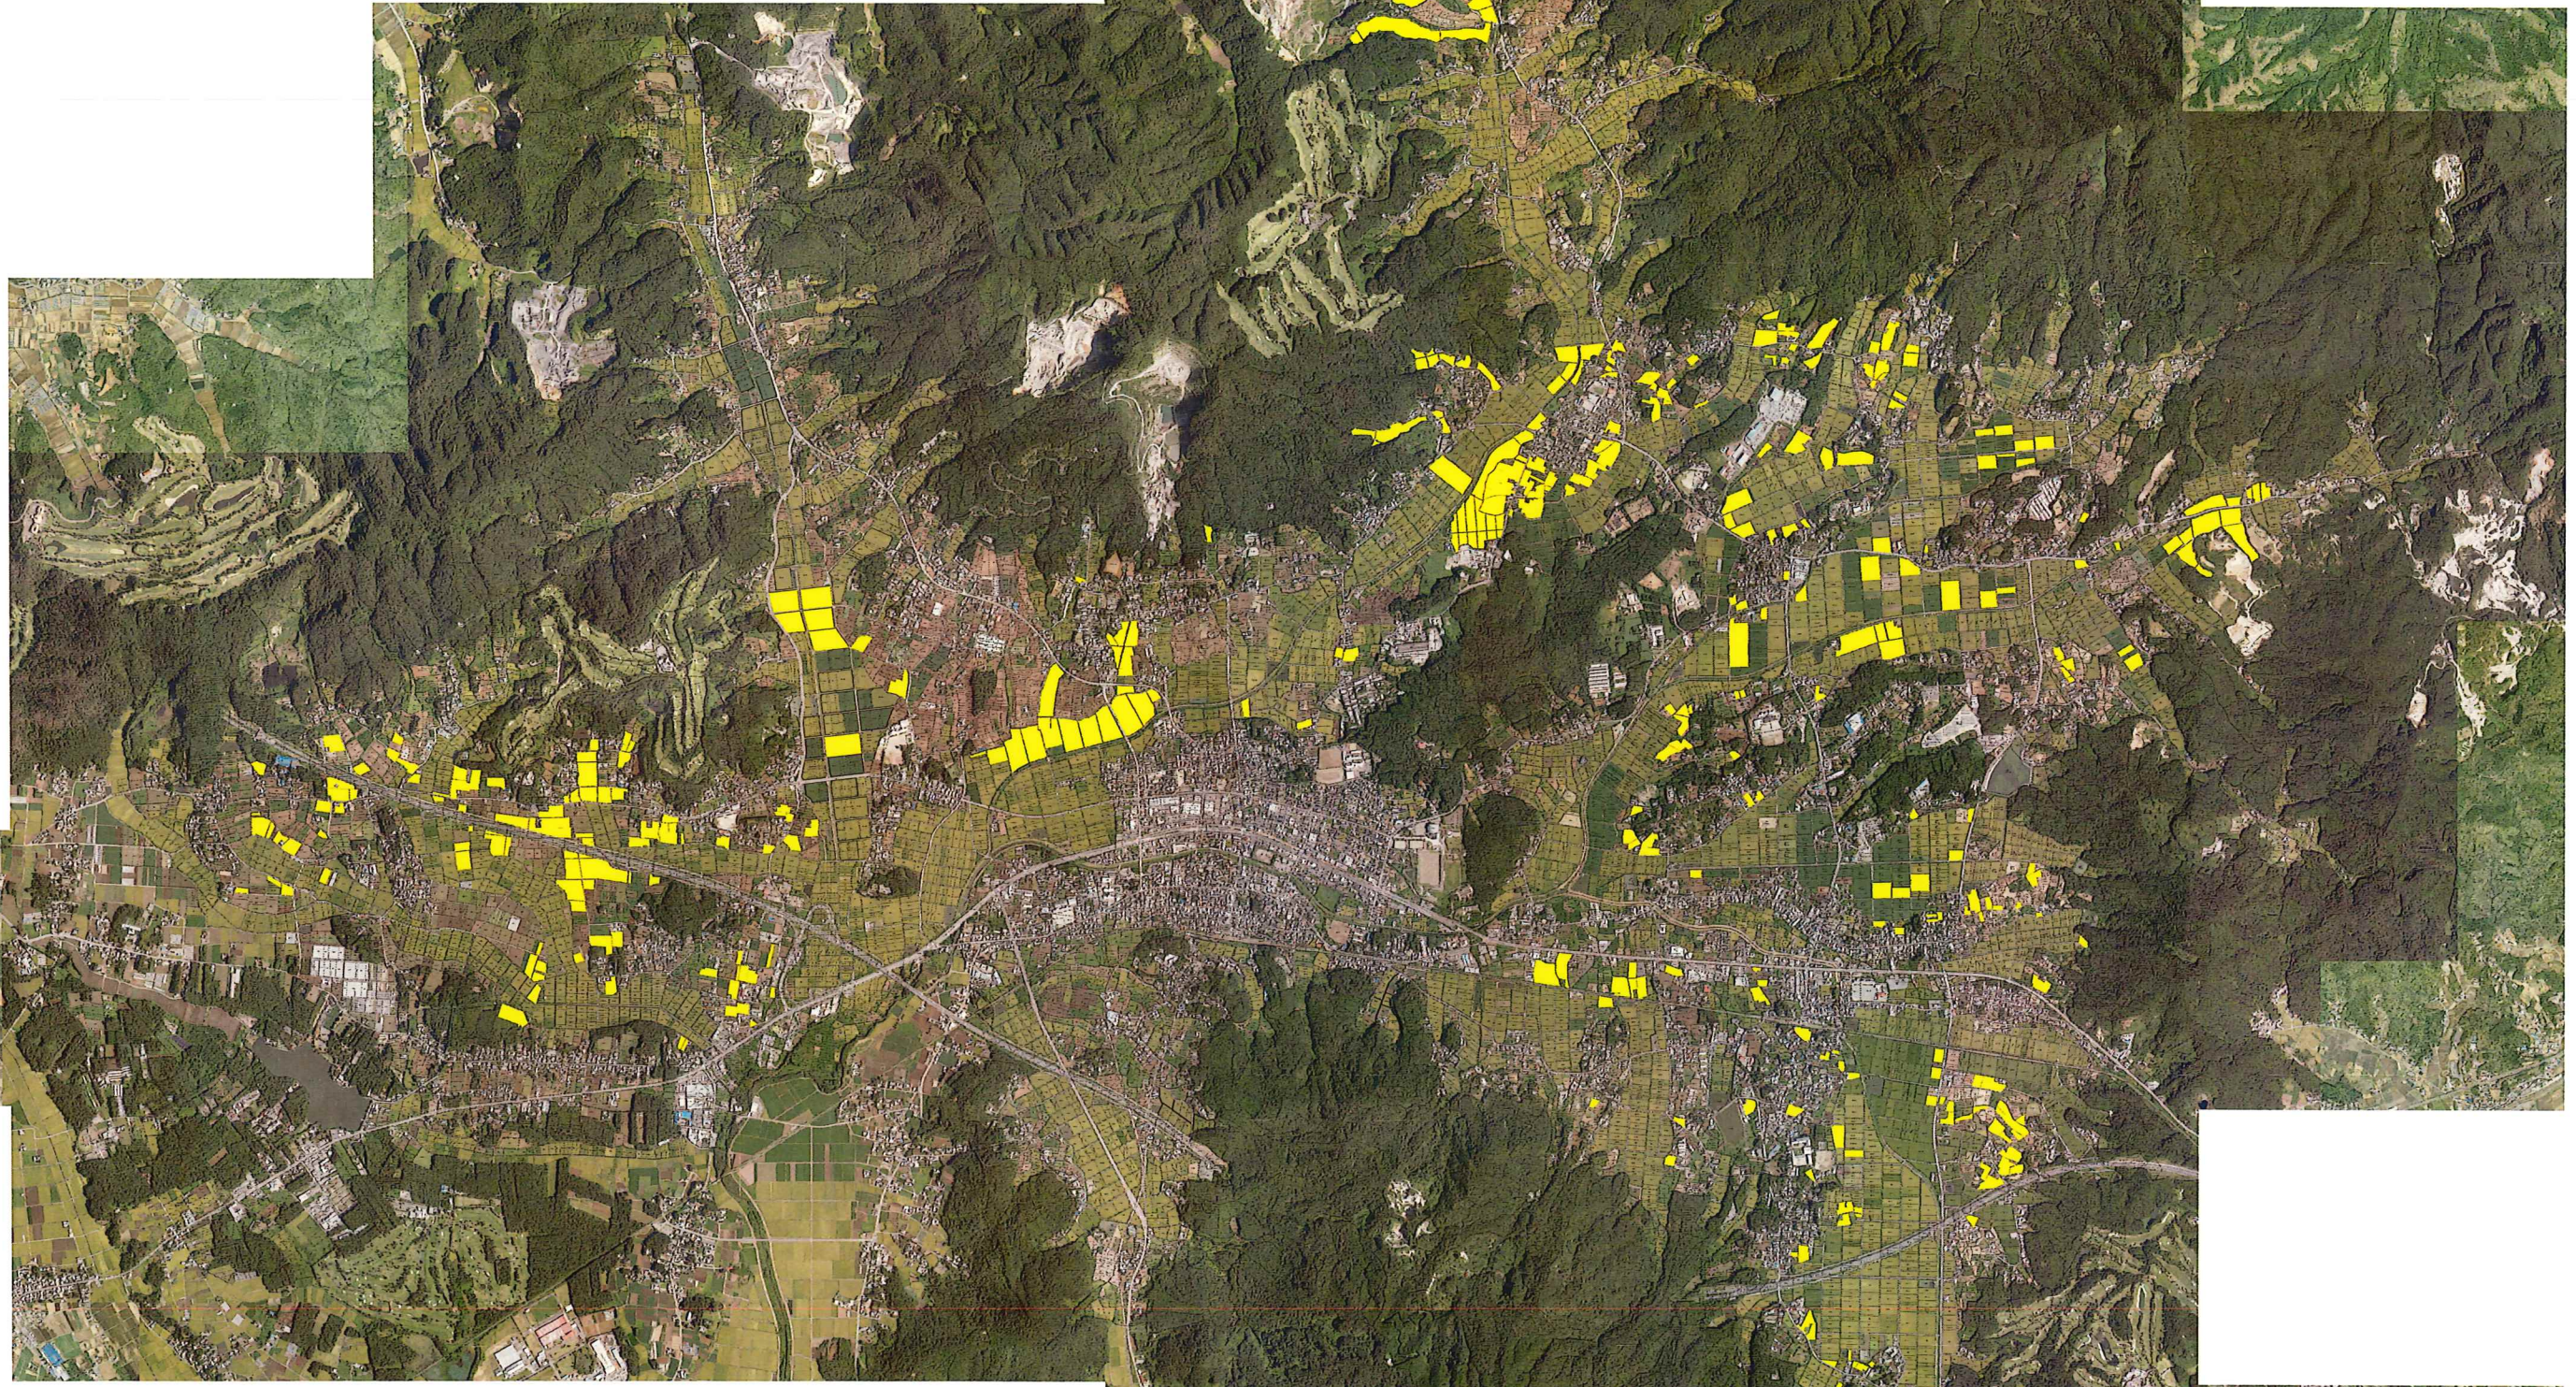

# 岩瀬地区麦防除区域図

※黄色の網掛け部分が散布場所になります。  
※小麦の生育状況により散布日が異なります。詳細な散布日および散布区域については、共済組合までお問い合わせください。