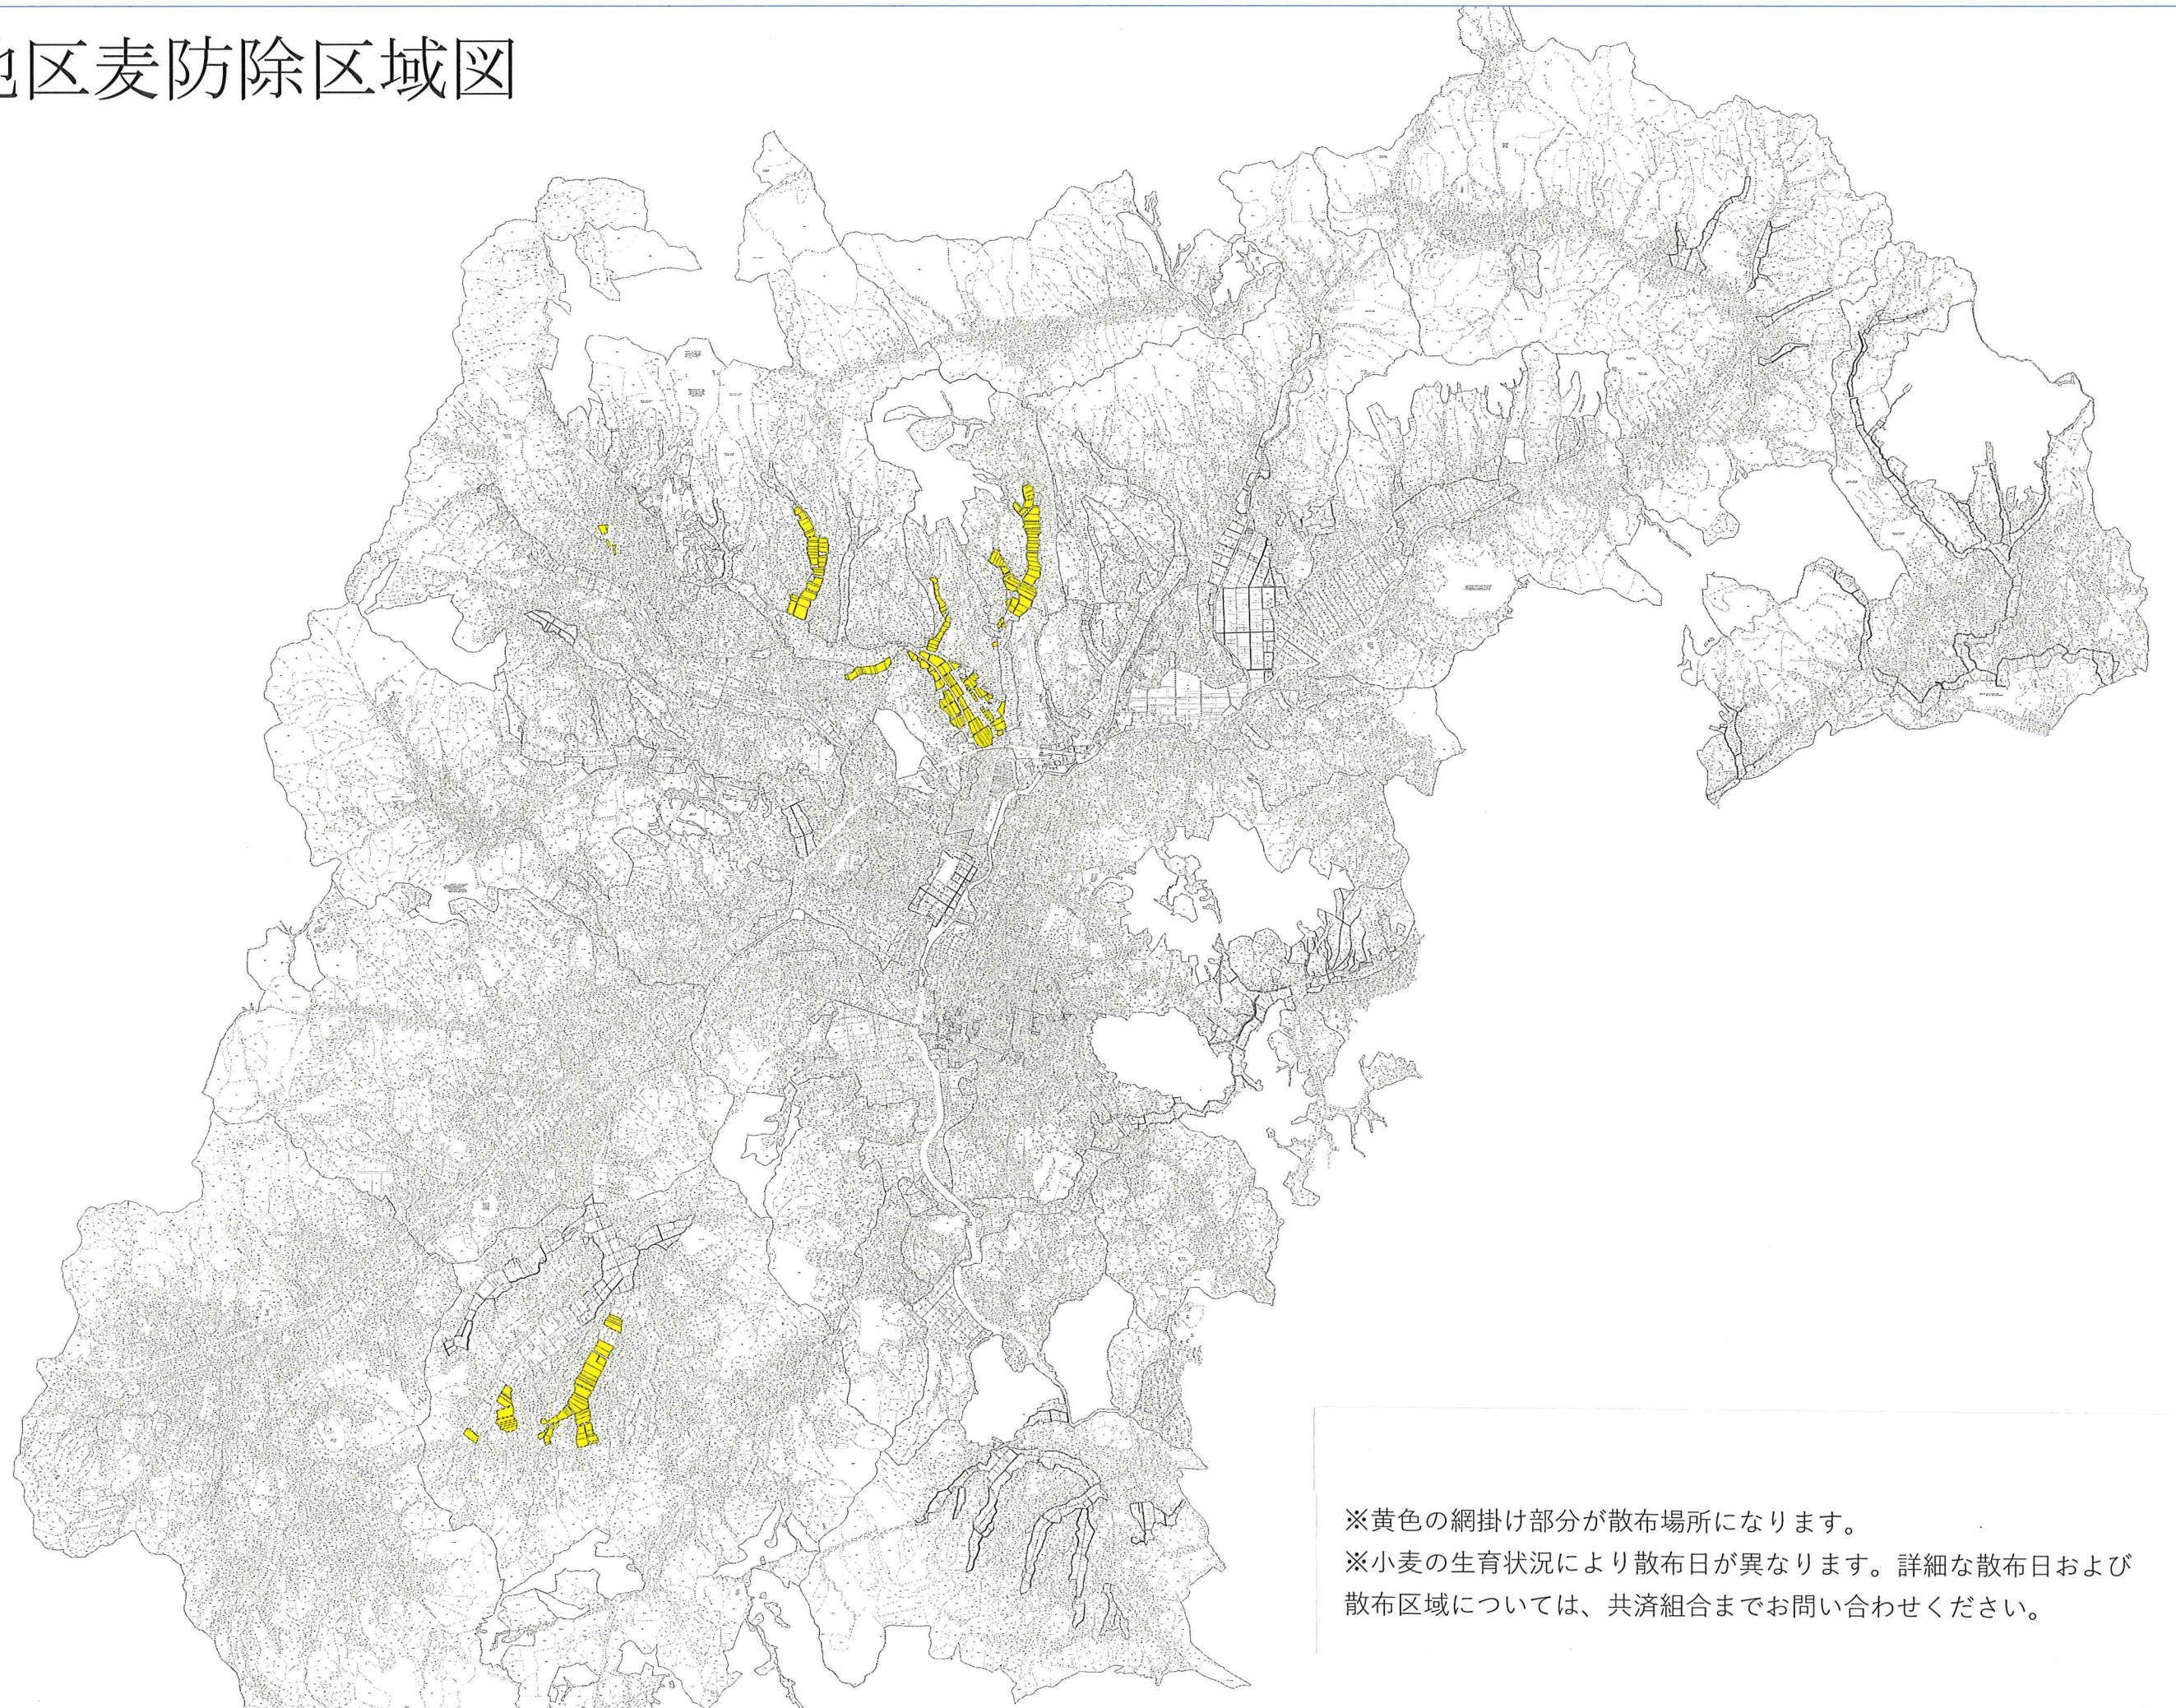

笠間地区麦防除区域図

※黄色の網掛け部分が散布場所になります。
※小麦の生育状況により散布日が異なります。詳細な散布日および散布区域については、共済組合までお問い合わせください。