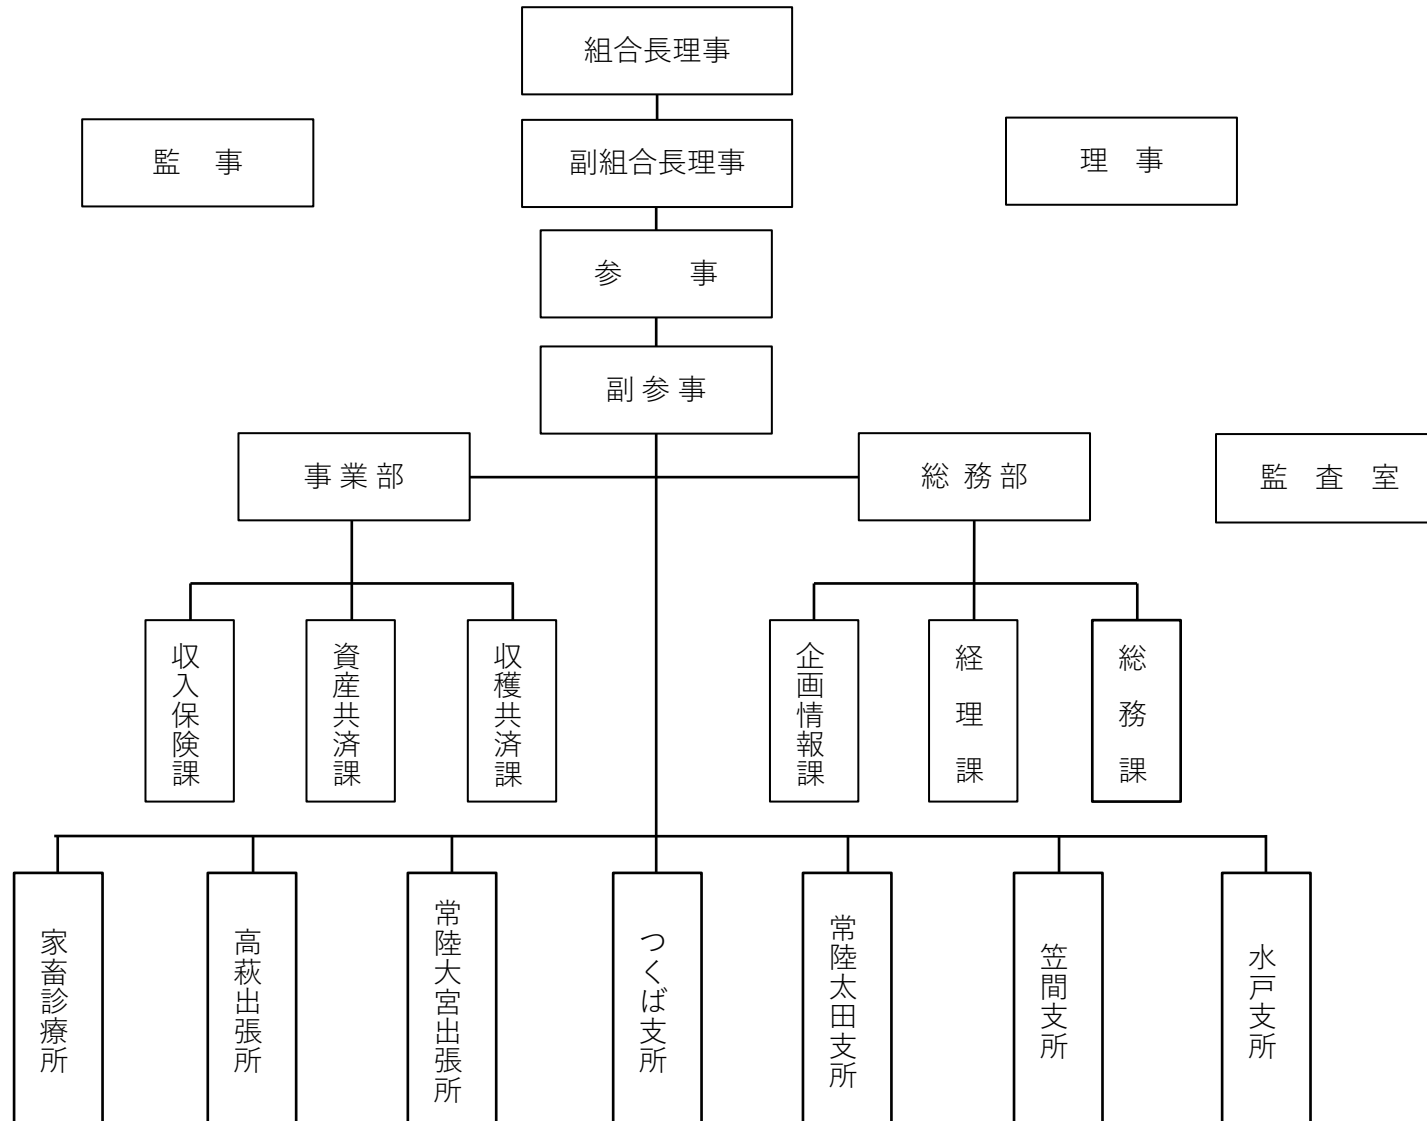

# いばらき広域農業共済組合 機構図

令和4年4月1日現在

※ 事業部は、水戸支所を兼務